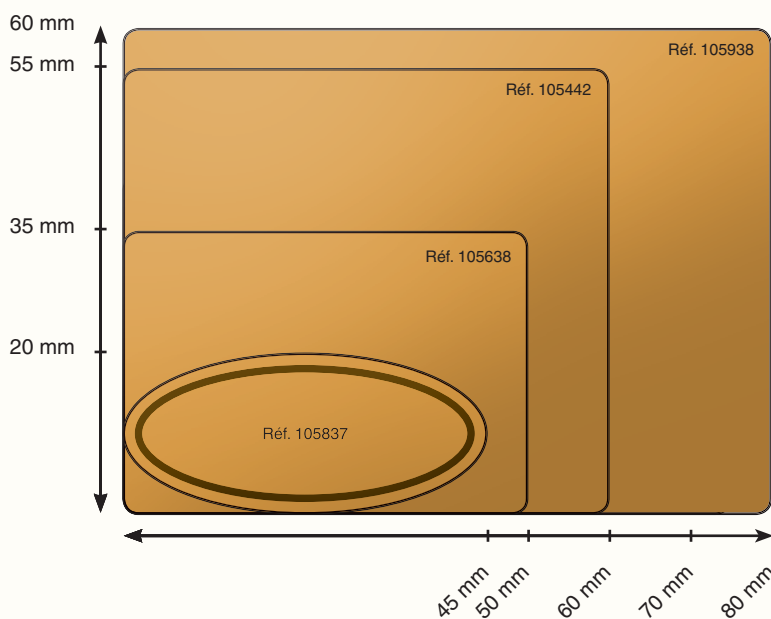

Papier Or Satiné

Recommandé pour le secteur viticole, ce papier apporte une touche d'esthétisme à vos étiquettes grâce à sa couleur dorée et son aspect lisse, proche du chrome.

Une utilisation en transfert thermique haute résolution vous offrira le meilleur des rendus avec les rubans noirs, blancs ou argent.

Echantillons sur demande

Formats en stock

Autres formats sous 8 jours.

Réf.	105938	105442	105638	105837
Couleur	Or			
Angles	Arrondis			Ovale
Formats (mm)	L60 x H80	L55 x H70	L35x H50	L20 x H45
Matière	Papier Chromegold			
Aspect	Satiné			Satiné + Filet or à chaud
Étiq./bobine	1000	2500		2000