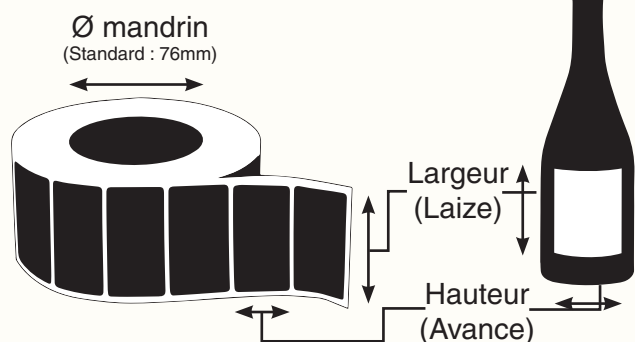

Papier Or Satiné

Recommandé pour le secteur viticole, ce papier apporte une touche d'esthétisme à vos étiquettes grâce à sa couleur dorée et son aspect lisse, proche du chrome.

Une utilisation en transfert thermique haute résolution vous offrira le meilleur des rendus avec les rubans noirs, blancs ou argent.

Echantillons sur demande

Formats en stock

Autres formats sous 8 jours.

Réf.	105938	105442	105638	105837
Couleur	Or			
Angles	Arrondis			Ovale
Formats (mm)	L60 x H80	L55 x H70	L35x H50	L20 x H45
Matière	Papier Chromegold			
Aspect	Satiné			Satiné + Filet or à chaud
Étiq./bobine	1000	2500		2000