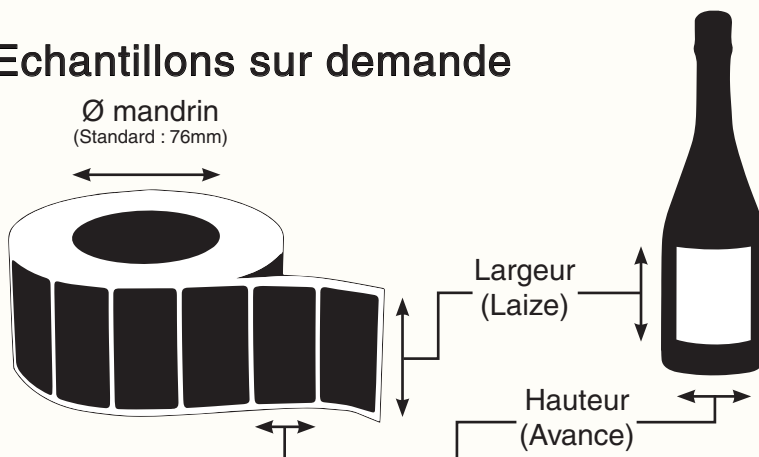

Étiquettes noires - Papier mat wine - Colle progressive

CONTRE-ETIQUETTES POUR VINS & SPIRITUEUX

Papier Mat Wine

Papier mat offrant une qualité de marquage optimale et une forte résistance à l'eau. Il est optimisé pour une utilisation en transfert thermique qui vous offrira le meilleur des rendus avec un ruban blanc, or ou argent.

Ce papier est conçu spécialement pour répondre aux standard de l'industrie viticole. Il vous offrira une qualité supérieure et une meilleure durabilité que les papiers classiques.

Echantillons sur demande