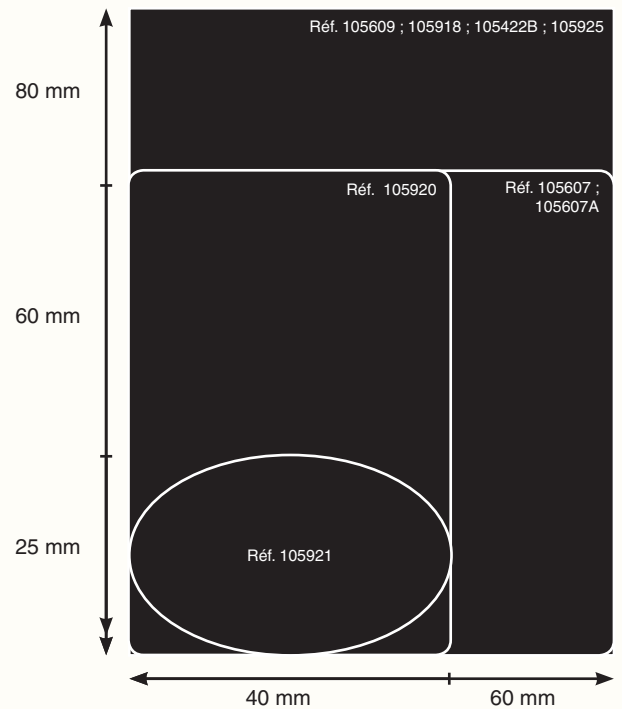

Étiquettes noires - Papier mat wine - Colle progressive

CONTRE-ETIQUETTES POUR VINS & SPIRITUEUX

Papier Mat Wine

Papier mat offrant une qualité de marquage optimale et une forte résistance à l'eau. Il est optimisé pour une utilisation en transfert thermique qui vous offrira le meilleur des rendus avec un ruban blanc, or ou argent.

Formats en stock

Autres formats sous 8 jours.

| | | | | | | | | |
|--------------|--|--------|---------|--------|-----------|---------|-----------|-----------|
| Réf. | 105609 | 105918 | 105422B | 105925 | 105607 | 105607A | 105920 | 105921 |
| Couleur | Noir | | | | | | | |
| Angles | Vifs / Droits | | | | Arrondis | | | Ovale |
| Formats (mm) | L80 x H60 | | | | L60 x H60 | | L80 x H40 | L40 x H25 |
| Matière | Papier couché Mat Wine, colle progressive (repositionnable pendant quelques minutes) | | | | | | | |
| Aspect | Mat | | | | | | | |
| Étiq./bobine | 2000 | | | | 2000 | | 2500 | 2500 |
| | | | | | | | | |